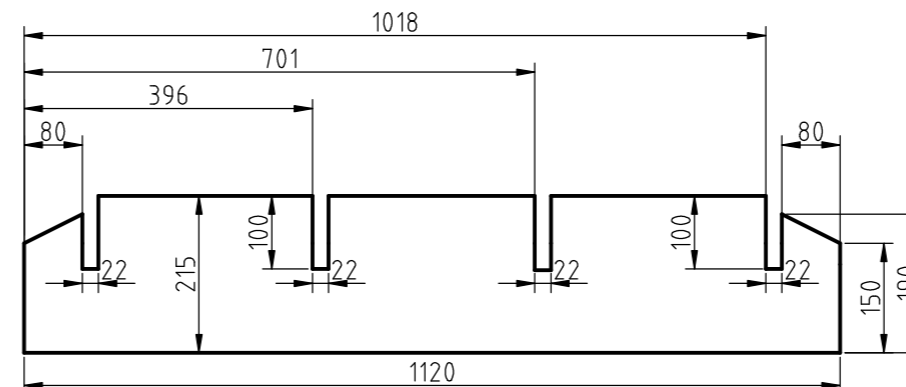

Teil 1, Siebdruck 15 mm

Teil 5 und 7, Leimholz 18 mm

Teil 6, Leimholz 18 mm

Teil 2 und 3 Siebdruck 15 mm

Teil 8, 9, 10, 11, Leimholz 18 mm

Detail A

Teil 12 (hinten) Siebdruck 15 mm

Teil 4 Leimholz 18 mm

Teil 13 (vorne) Siebdruck 15 mm

Einzelteile für Liegefläche
Mercedes Citan kurz

Juni 2020

stadtmobil
CarSharing Südbaden