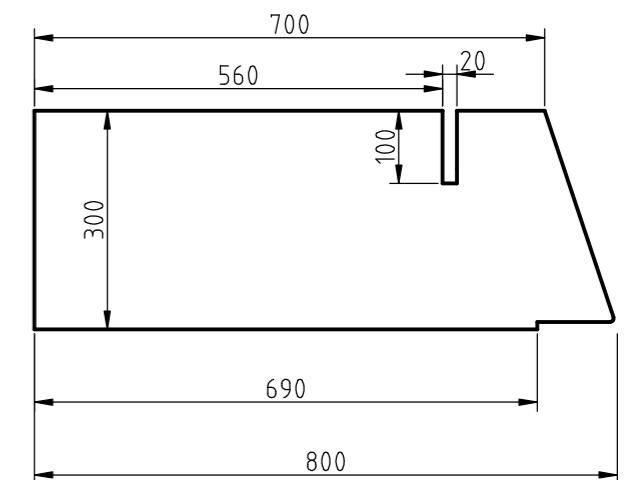

Teil 1, Siebdruck 15 mm

Teil 5 und 7, Leimholz 18 mm

Teil 6, Leimholz 18 mm

Teil 2 und 3 Siebdruck 15 mm

Teil 8, 9, 10, 11, Leimholz 18 mm

Detail A

Teil 12 (hinten) Siebdruck 15 mm

Teil 4 Leimholz 18 mm

Teil 13 (vorne) Siebdruck 15 mm

Einzelteile für Liegefläche
Mercedes Citan kurz

Juni 2020

stadtmobil
CarSharing Südbaden