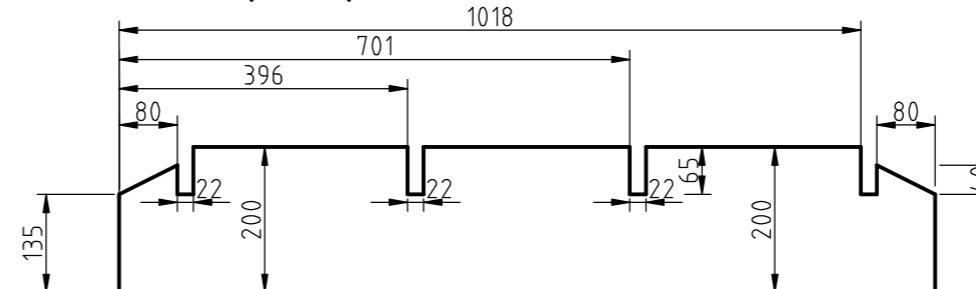

Teil 1, Siebdruck 15 mm

Teil 5 und 7, Leimholz 18 mm

Teil 6, Leimholz 18 mm

Teil 2 und 3 Siebdruck 15 mm

Teil 8, 9, 10, 11, Leimholz 18 mm

Detail A

Teil 12 (hinten) Siebdruck 15 mm

Teil 4 Leimholz 18 mm

Teil 13 (vorne) Siebdruck 15 mm

Einzelteile für Liegefläche
Mercedes Citan kurz

Juni 2020

stadtmobil
CarSharing Südbaden