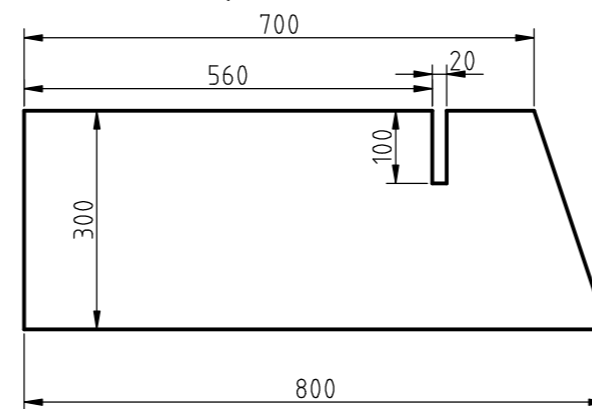

Teil 1, Siebdruck 15 mm

Teil 5 und 7, Leimholz 18 mm

Teil 6, Leimholz 18 mm

Teil 2 und 3 Siebdruck 15 mm

Teil 8, 9, 10, 11, Leimholz 18 mm

Detail A

Teil 12 (hinten) Siebdruck 15 mm

Teil 4 Leimholz 18 mm

Teil 13 (vorne) Siebdruck 15 mm

Einzelteile für Liegefläche
Mercedes Citan kurz

Juni 2020

stadtmobil
CarSharing Südbaden