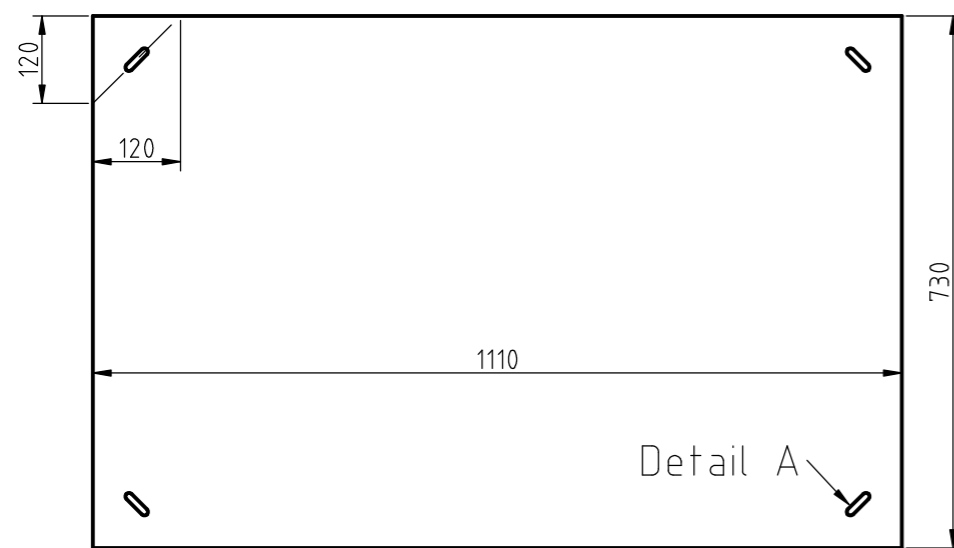

Teil 1, Siebdruck 15 mm

Teil 5 und 7, Leimholz 18 mm

Teil 6, Leimholz 18 mm

Teil 2 und 3 Siebdruck 15 mm

Teil 8, 9, 10, 11, Leimholz 18 mm

Detail A

Teil 12 (hinten) Siebdruck 15 mm

Teil 4 Leimholz 18 mm

Teil 13 (vorne) Siebdruck 15 mm

Einzelteile für Liegefläche
Mercedes Citan kurz

Juni 2020

stadtmobil
CarSharing Südbaden