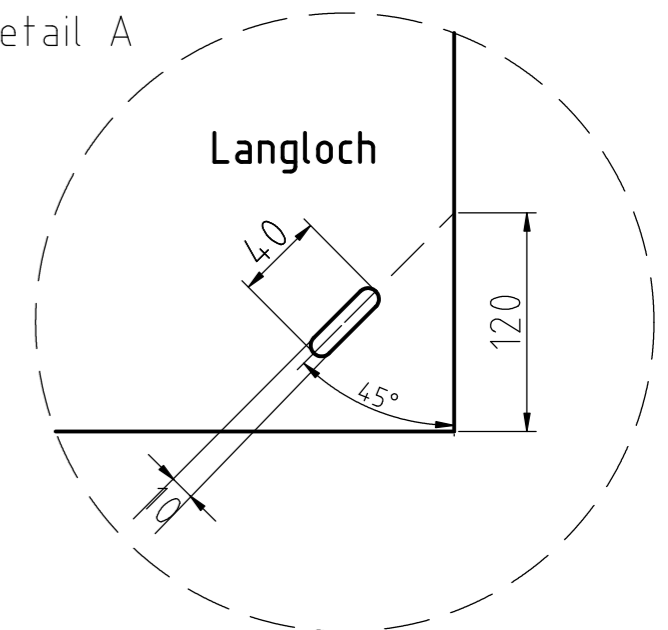

Teil 1, Siebdruck 15 mm

Teil 5 und 7, Leimholz 18 mm

Teil 6, Leimholz 18 mm

Teil 2 und 3 Siebdruck 15 mm

Teil 8, 9, 10, 11, Leimholz 18 mm

Detail A

Teil 12 (hinten) Siebdruck 15 mm

Teil 4 Leimholz 18 mm

Teil 13 (vorne) Siebdruck 15 mm

Einzelteile für Liegefläche
Mercedes Citan kurz

Juni 2020

stadtmobil
CarSharing Südbaden