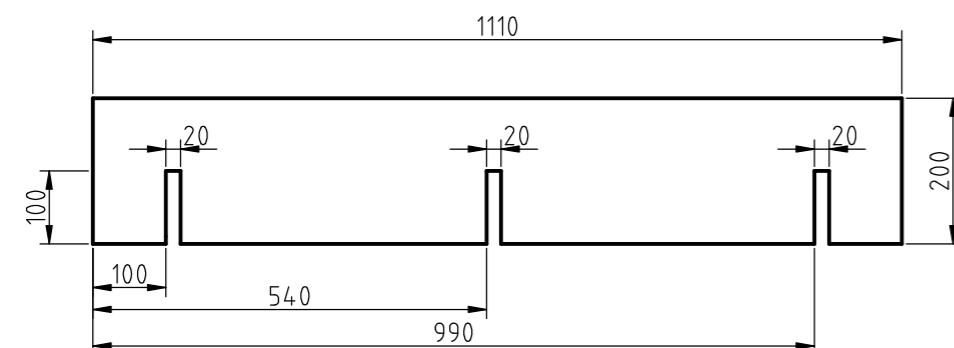

Teil 1, Siebdruck 15 mm

Teil 5 und 7, Leimholz 18 mm

Teil 6, Leimholz 18 mm

Teil 2 und 3 Siebdruck 15 mm

Teil 8, 9, 10, 11, Leimholz 18 mm

Detail A

Teil 12 (hinten) Siebdruck 15 mm

Teil 4 Leimholz 18 mm

Teil 13 (vorne) Siebdruck 15 mm

Einzelteile für Liegefläche
Mercedes Citan kurz

Juni 2020

stadtmobil
CarSharing Südbaden